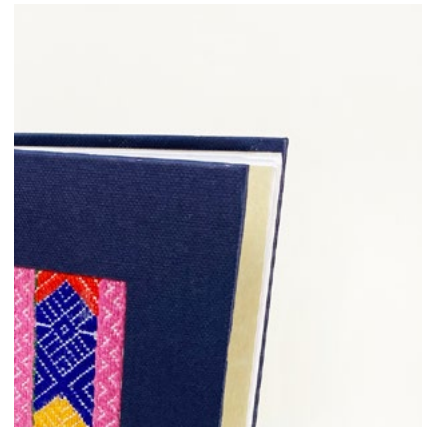

*Este producto puede intervenir parcialmente para expresar identidad corporativa.