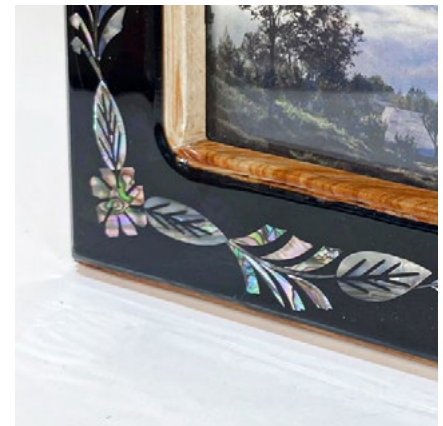

CONCHA DE ABULÓN

Portarretrato Luna Azabache

- SKU: C015450101

Portarretrato de madera de enebro decorada con incrustación de concha de abulón.

Origen: Hidalgo
Dimensiones: 22 cm x 17 cm x 2 cm
Producción mensual: 300 pzas

Precio total: $ 536.00