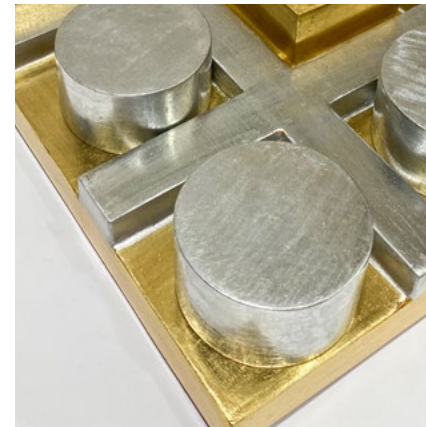

## GATO PLATA Y ORO

### Gato plata y oro

Gato de madera tallada y decorada a mano con técnica Florentina de pan de oro.

Dimensiones: 25 cm x 25 cm x 5 cm

Producción mensual: 50 pzas

**Precio total: \$1,792.00**