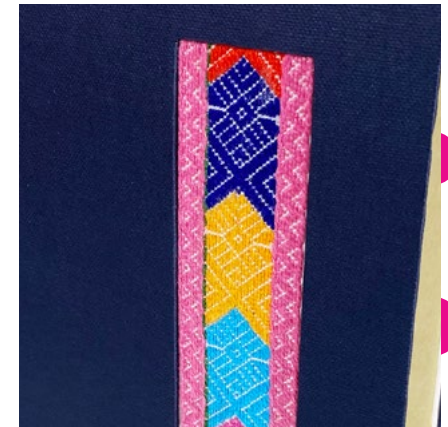

*Este producto puede intervenir parcialmente para expresar identidad corporativa.