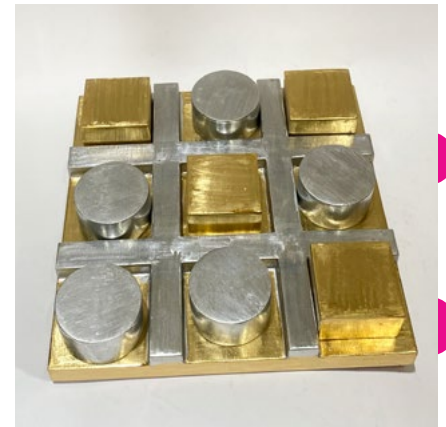

## GATO PLATA Y ORO

### Gato plata y oro

Gato de madera tallada y decorada a mano con técnica Florentina de pan de oro.

Dimensiones: 25 cm x 25 cm x 5 cm

Producción mensual: 50 pzas

**Precio total: \$1,792.00**