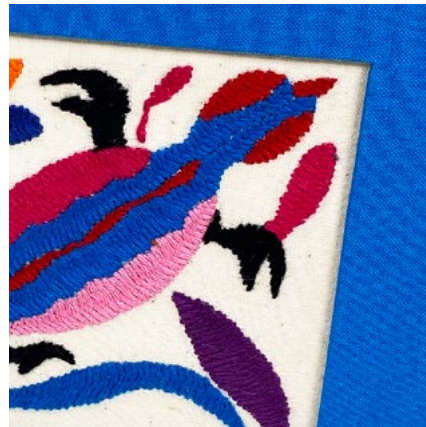

*Este producto puede intervenir parcialmente para expresar identidad corporativa.