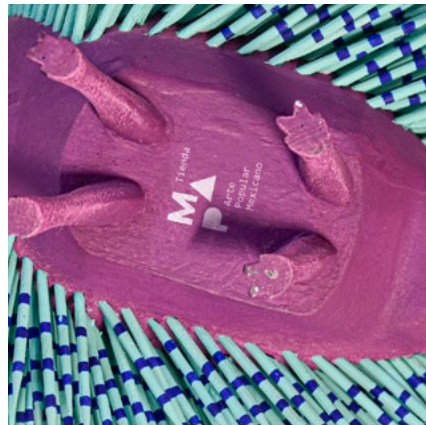

### Alebrije

- SKU: C0152050037

Puercoespín de madera tallada y decorada a mano.

Origen: Oaxaca  
Dimensiones: 16 cm x 16 cm x 13 cm  
Producción mensual: 70 pzas

**Precio total: \$763.00**

*\*Estos productos pueden personalizarse con logotipo, diseño, color e identidad corporativa.*