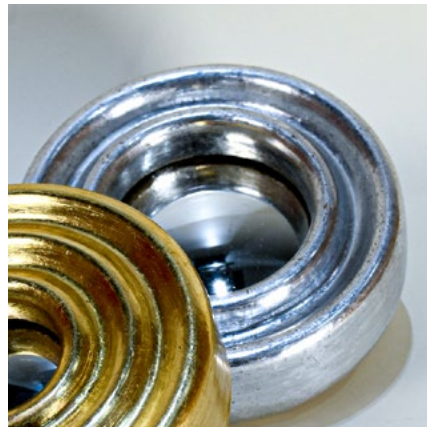

### Ojo de Sol (B)

- SKU: C015056445

Ojo de madera tallada y estofada a mano con hoja de oro.

Origen: CDMX

Dimensiones: 12 cm x 3 cm

Producción mensual: 50 pzas

**Precio total: \$ 518.00**